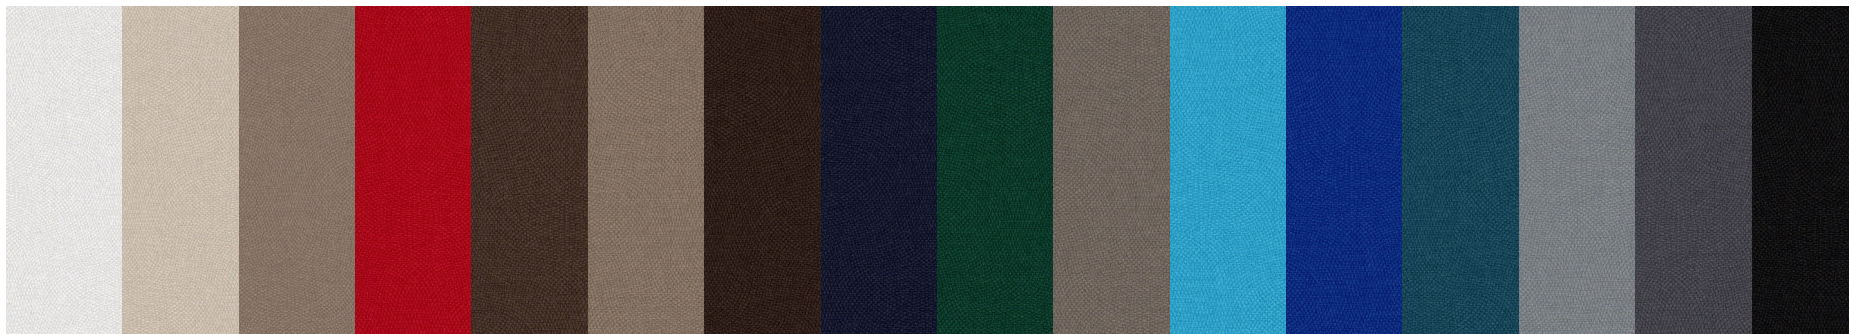

LOCA

TKANINA
ŁATWA
W CZYSZCZENIU

TKANINA
PRZYJAZNA
ZWIERZĘTOM

emotivero
FABRICS

01
WHITE

03
JASNY BEŻ

06
BEŻ

08
CZERWONY

10
BRAŻ

11
JASNY BRAŻ

12
CZEKOLADA

13
INK

15
FOREST

16
POPIEL

17
NIEBIESKI

18
INDIGO

19
JEANS

20
SZARY

21
GRAFIT

23
CZARNY

30
SILVER

31
STEEL

35
POWDER

36
FUKSJA