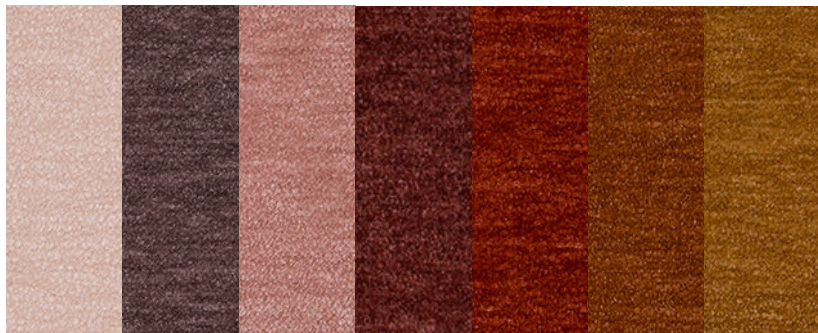

ZEN

9101 9102 9103 9104 9105 9106 9107 9108 9109 9110 9111 9112 9113 9114 9115

9116 9117 9118 9119 9120 9121 9122

SKŁAD: 100% PES

GRAMATURA: 385 g/m² (+/-5%)

SZEROKOŚĆ: 140 cm (+/-2%)

TEST MARTINDALE'A: >20.000 cykli